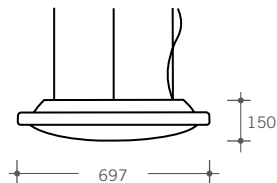

KALA
by Ribag

Details KALA

Ausdrucksstark präsentiert sich die Leuchtenfamilie KALA für die anspruchsvolle Lichtgestaltung im Innen- und Aussenbereich. Mit ihrer direkt/indirekten Lichtverteilung schafft KALA eine ausgewogene und angenehme Raumstimmung. Mit der Variante KALALed lassen sich, mit der dynamischen RGB-LED-Steuerung, über 1200 indirekt strahlende Farbakzente erzeugen. Zusammen mit der innovativen Funksteuereinheit EASYcontrol von RIBAG lassen sich bis zu 5 verschiedene Licht- und Farbsequenzen auf einfachste Art und Weise programmieren.

Abmessung	Watt	Ø mm	Art.-Nr.
EVG nicht dimmbar	4 x 24	697	114.424.8
EVG dimmbar DALI	4 x 24	697	114.424.8 DIG
EVG dimmbar DALI, funkgesteuert (Empfänger integriert, Handsender separat bestellen)	4 x 24	697	114.424.8 FUNK
EVG dimmbar DALI, funkgesteuert mit RGB-LED (Empfänger integriert, Handsender separat bestellen)	4 x 24	697	114.500.8 LED