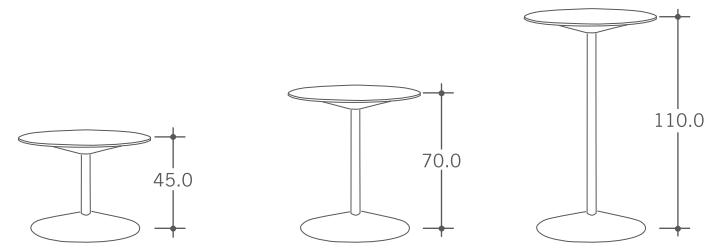

## Details BISTRO

BISTRO ist ein Programm von runden Tischen in verschiedenen Höhen. Bistrotisch für Snacks und Bartisch für Standfeste. Ausführung für den Innen- und Aussenbereich. Fussplatte mit 6 fixen Kunststoffgleitern. Alle verwendeten Materialien sind rostfrei und witterungsbeständig.

Die Tischplatte in Aluminium mit angeformtem Rand ist natur-eloxiert oder pulverbeschichtet, Strukturlack rot, silber oder anthrazit. Fussteil, Standrohr und Kopfteil (in Edelstahl geschliffen) werden auf einfachste Weise miteinander verschraubt.

## Technische Daten

Designer	RADAR <a href="http://www.radar-produkte.ch">www.radar-produkte.ch</a>
Material	Tischplatte Aluminiumnatur-eloxiert oder farbig pulverbeschichtet, Strukturlack rot, silber anthrazit.
Einsatz	Standrohr und Kopfteil Edelstahl geschliffen. Indoor / Outdoor
Funktion	Wetterfest
Abmessung	Ø 60 / 70 / 80 cm Höhe 45 / 70 / 110 cm